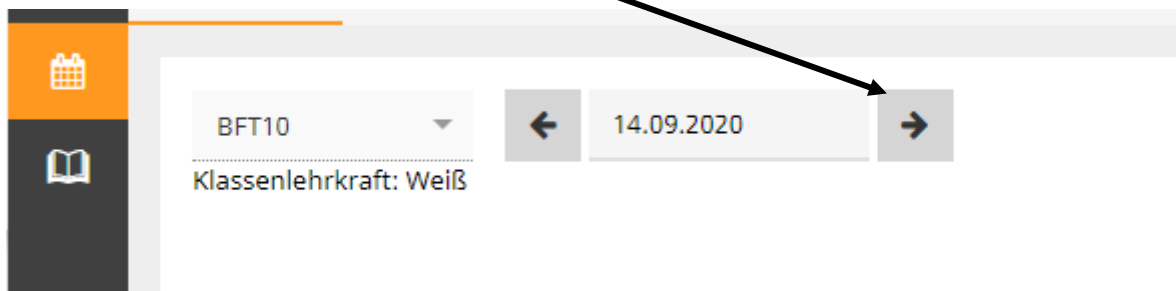

## Wie finde ich meine neue Klassenzugehörigkeit

1. Loggen Sie sich mit den Ihnen bekannten Zugangsdaten in WebUntis [www.webuntis.com](http://www.webuntis.com) und der Schule BS1BT ein.
2. Klicken Sie auf die Schaltfläche Stundenplan (mittleres Symbol auf der linken Seite)

3. Wählen Sie über die rechte Pfeiltaste den 14.09.2020 als Datum.

4. Daraufhin erscheint Ihre Klasse und Ihr Klassenleiter.

5. Ihren Blockplan können Sie dann über <https://www.bs1-bt.de/service-download/blockplaene> herunterladen.