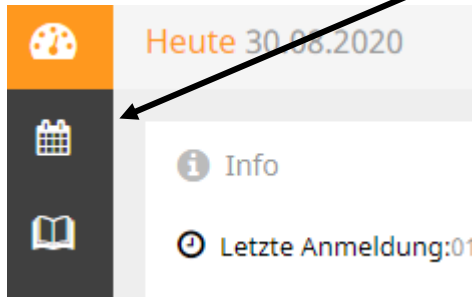

## Wie finde ich meine neue Klassenzugehörigkeit

1. Loggen Sie sich mit den Ihnen bekannten Zugangsdaten in WebUntis [www.webuntis.com](http://www.webuntis.com) und der Schule BS1BT ein.
2. Klicken Sie auf die Schaltfläche Stundenplan (mittleres Symbol auf der linken Seite)

3. Wählen Sie über die rechte Pfeiltaste den 14.09.2020 als Datum.

4. Daraufhin erscheint Ihre Klasse und Ihr Klassenleiter.

5. Ihren Blockplan können Sie dann über <https://www.bs1-bt.de/service-download/blockplaene> herunterladen.