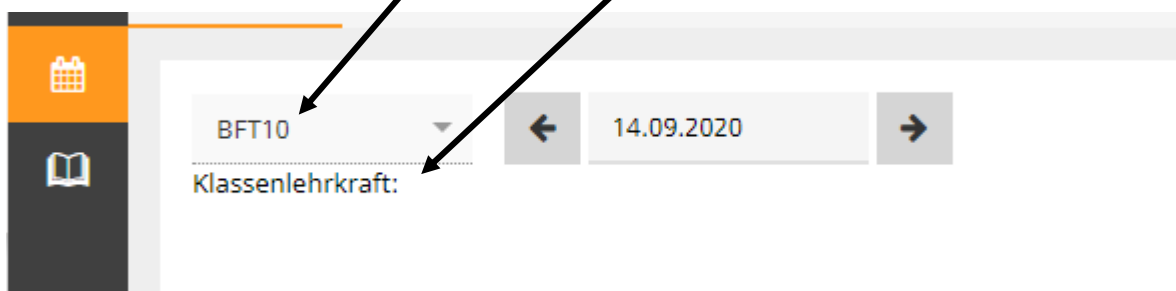

## Wie finde ich meine neue Klassenzugehörigkeit

1. Loggen Sie sich mit den Ihnen bekannten Zugangsdaten in WebUntis [www.webuntis.com](http://www.webuntis.com) und der Schule BS1BT ein.
2. Klicken Sie auf die Schaltfläche Stundenplan (mittleres Symbol auf der linken Seite)

3. Wählen Sie über die rechte Pfeiltaste den 14.09.2020 als Datum.

4. Daraufhin erscheint Ihre Klasse und Ihr Klassenleiter.

5. Ihren Blockplan können Sie dann über <https://www.bs1-bt.de/service-download/blockplaene> herunterladen.